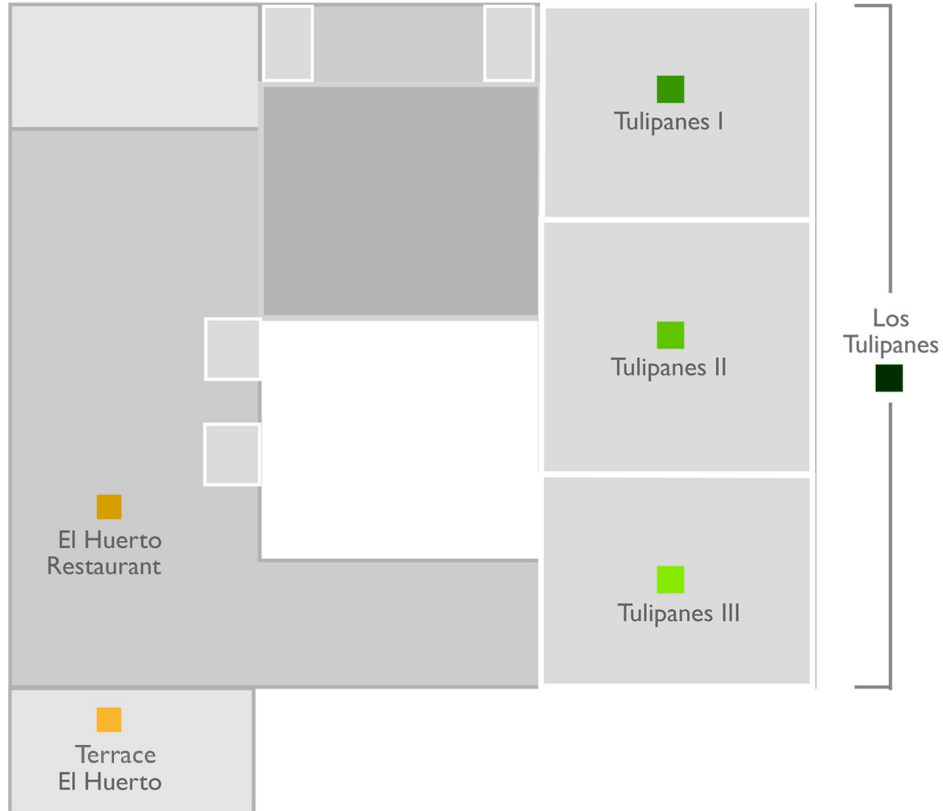

SECOND FLOOR

- Los Tulipanes
- Tulipanes I
- Tulipanes II
- Tulipanes III

- El Huerto Restaurante
- Terraza El Huerto

	MEETING ROOMS	SQ FT	MTS	U	AUDITORIUM	SCHOOL	RECEPTION
■ Los Tulipanes		1712	334	100	320	170	300
■ Tulipanes 1		527	96	30	70	50	80
■ Tulipanes 2		828	113	35	125	55	90
■ Tulipanes 3		876	124	35	125	55	100