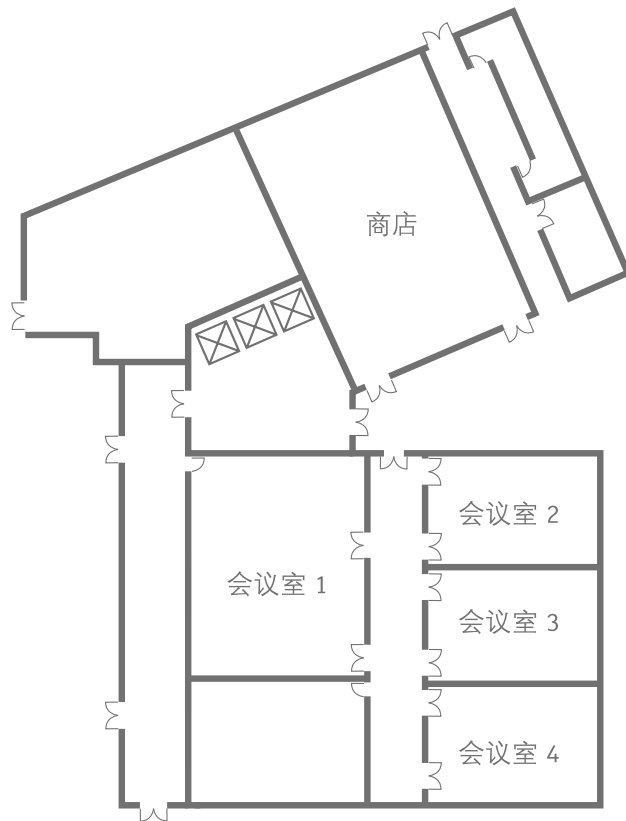

上海国展宝龙丽筠酒店
中国上海青浦区新府中路1550号
邮编：201708

更多资讯请访问 Radisson.cn

+86 21 6700 1111
Radisson.com/shanghai-exhibition

丽筠会议空间

面积与位置容量

会议室名称	面积(m ²)	长x宽(m)	高(m)	剧院	会议	宴会	课桌	U型	回型	鸡尾酒式	半圆桌	水波型	T型	贵宾座
宝龙宴会厅 (A+B)	608	32.18 x 18.9	7.25	500	460	400	350	160	80	600	200	150	160	80
宝龙宴会厅 A	304	16.09 x 18.9	7.25	250	220	190	180	80	40	300	100	70	80	40
宝龙宴会厅 B	304	16.09 x 18.9	7.25	250	220	190	180	80	40	300	100	70	80	40
会议室 1	200	16 x 12.5	3.8	150	120	120	120	60	30	200	60	70	60	30
会议室 2	98	12 x 8.2	2.6	80	60	60	50	30	20	90	30	30	30	15
会议室 3	98	12 x 8.2	2.6	80	60	60	50	30	20	90	30	30	30	15
会议室 4	98	12 x 8.2	2.6	80	60	60	50	30	20	90	30	30	30	15
贵宾接待室 (VIP)	20	4.5 x 4.5	3	-	-	-	-	-	-	-	-	-	-	8
宴会前厅	338	40 x 8.45	3.5	-	-	200	-	-	-	300	100	-	-	-

酒店1层会议室平面图

酒店地下1层会议室平面图