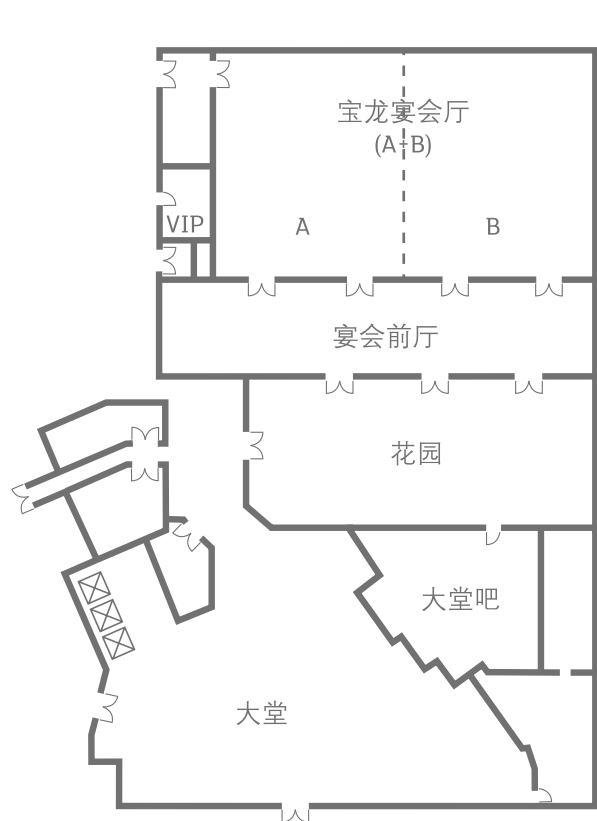

Radisson®

EXHIBITION
CENTER SHANGHAI
上海国展宝龙丽筠酒店

酒店设施与服务：

上海国展宝龙丽筠酒店坐落于大虹桥区域华新镇，紧邻上海国家会展中心和虹桥综合交通枢纽，地理位置优越，交通便利。极具开阔感的226间套房及客房，装饰雅致，并设有宽敞舒适、设计时尚的办公空间。酒店餐饮休闲设施一应俱全：格调高雅的“丽”廊、荟萃世界美食的“筠”咖啡、提供精致地道海派私房菜的“申阁”中餐厅，以及室内游泳池和健身中心，都是您尽享悠闲生活，与亲朋好友欢聚的理想选择。此外，酒店还拥有超过1,200平方米布局灵活、配备完善的综合性会议场地，包括一间无柱式大宴会厅及四间多功能会议室，可满足不同规模的会议及宴会需求。我们秉承享誉全球的丽筠待客之道，以独特的“是，我行！”服务理念，为您的商旅之行带来难以忘怀的入住体验。

上海国展宝龙丽筠酒店
中国上海青浦区新府中路1550号
邮编：201708

更多资讯请访问 Radisson.cn

+86 21 6700 1111
Radisson.com/shanghai-exhibition

丽筠会议空间

面积与位置容量

会议室名称	面积(m ²)	长x宽(m)	高(m)	剧院	会议	宴会	课桌	U型	回型	鸡尾酒式	半圆桌	水波型	T型	贵宾座
宝龙宴会厅 (A+B)	608	32.18 x 18.9	7.25	500	460	400	350	160	80	600	200	150	160	80
宝龙宴会厅 A	304	16.09 x 18.9	7.25	250	220	190	180	80	40	300	100	70	80	40
宝龙宴会厅 B	304	16.09 x 18.9	7.25	250	220	190	180	80	40	300	100	70	80	40
会议室 1	200	16 x 12.5	3.8	150	120	120	120	60	30	200	60	70	60	30
会议室 2	98	12 x 8.2	2.6	80	60	60	50	30	20	90	30	30	30	15
会议室 3	98	12 x 8.2	2.6	80	60	60	50	30	20	90	30	30	30	15
会议室 4	98	12 x 8.2	2.6	80	60	60	50	30	20	90	30	30	30	15
贵宾接待室 (VIP)	20	4.5 x 4.5	3	-	-	-	-	-	-	-	-	-	-	8
宴会前厅	338	40 x 8.45	3.5	-	-	200	-	-	-	300	100	-	-	-

酒店1层会议室平面图

酒店地下1层会议室平面图